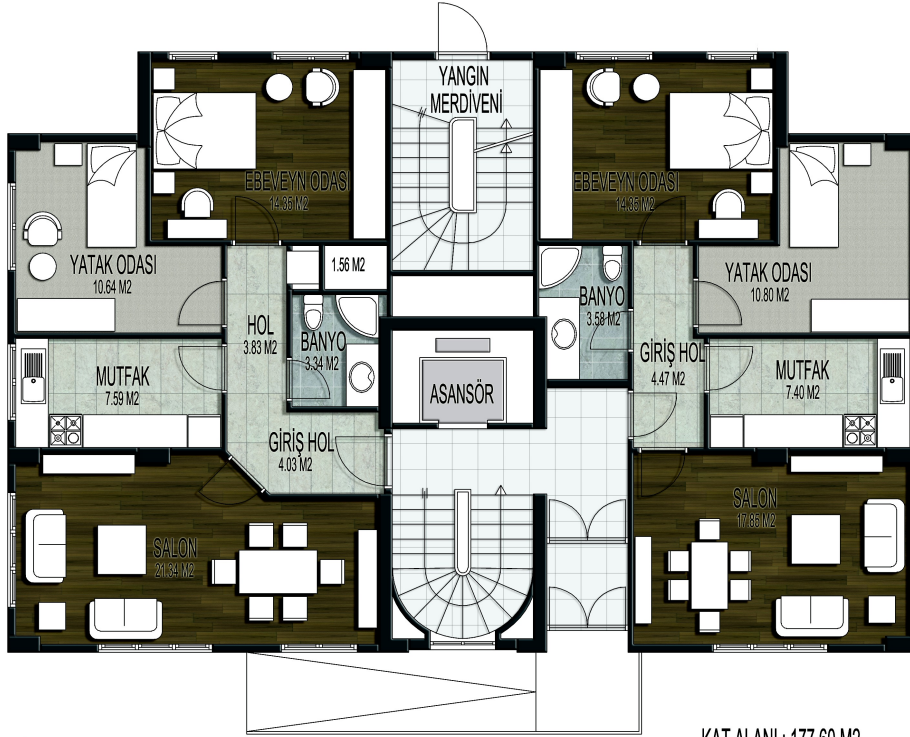

# A BLOK

DAİRE EMSAL ALANI : 79.00M2  
DAİRE NET ALANI : 66.68 M2

KAT ALANI : 177.60 M2  
EMSAL ALANI : 158.00 M2  
ARKA DAİRE NET ALANI : 58.45 M2

## ZEMİN KAT ARKA DAİRE